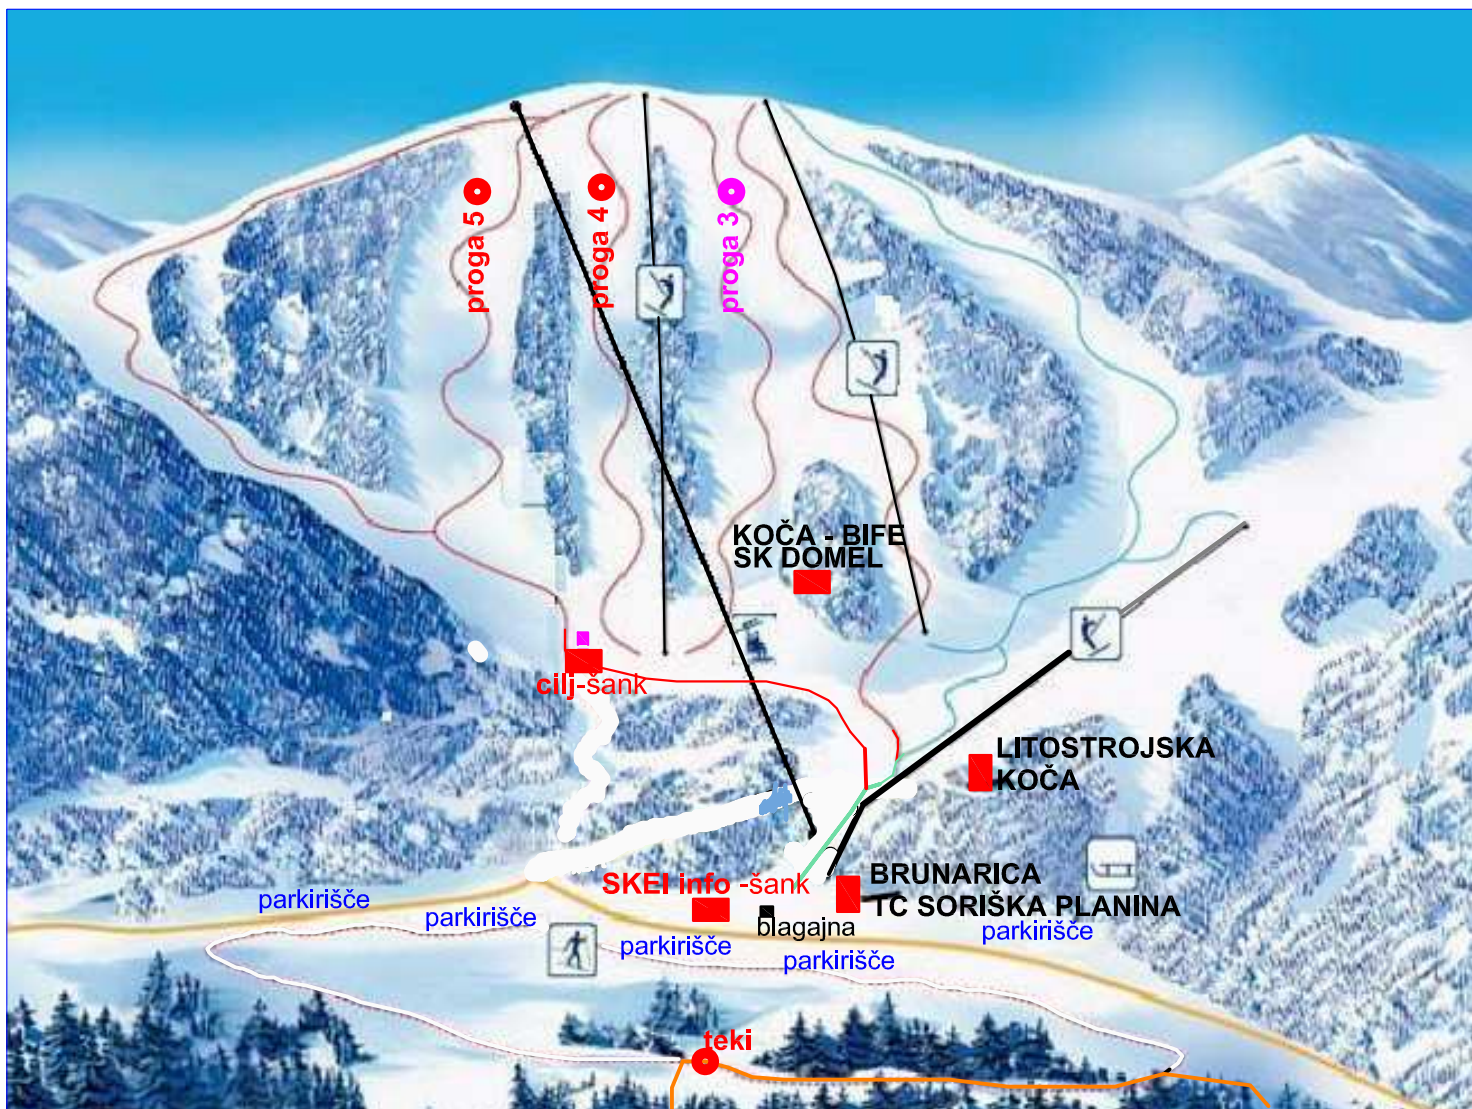

19. DRŽAVNO PRVENSTVO SKEI SLOVENIJE - SORIŠKA PLANINA

PROGA 4 - štart 10.00 h
- vse kategorije ženske in
moški kategorija D in E

PROGA 5 - štart 10.00 h
- moški kategorije A, B, C

TEKI - štart 11.00 h
- ženske - 1 krog
- moški - 2 kroga

INFORMACIJE - SKEI info

■ **GOSTINSKA PONUDBA**

RAZGLASITEV REZULTATOV, MALICA, DRUŽABNO POPOLDNE - ŠPORTNA DVORANA ŽELEZNIKI

od 14.00 ure

P parkirišča
avtobusi:
- DOMEL
- NIKO

**LEP DAN, HITRE SMUČKE,
VELIKO SREČE IN DOBRE
VOLJE VAM ŽELIMO.**