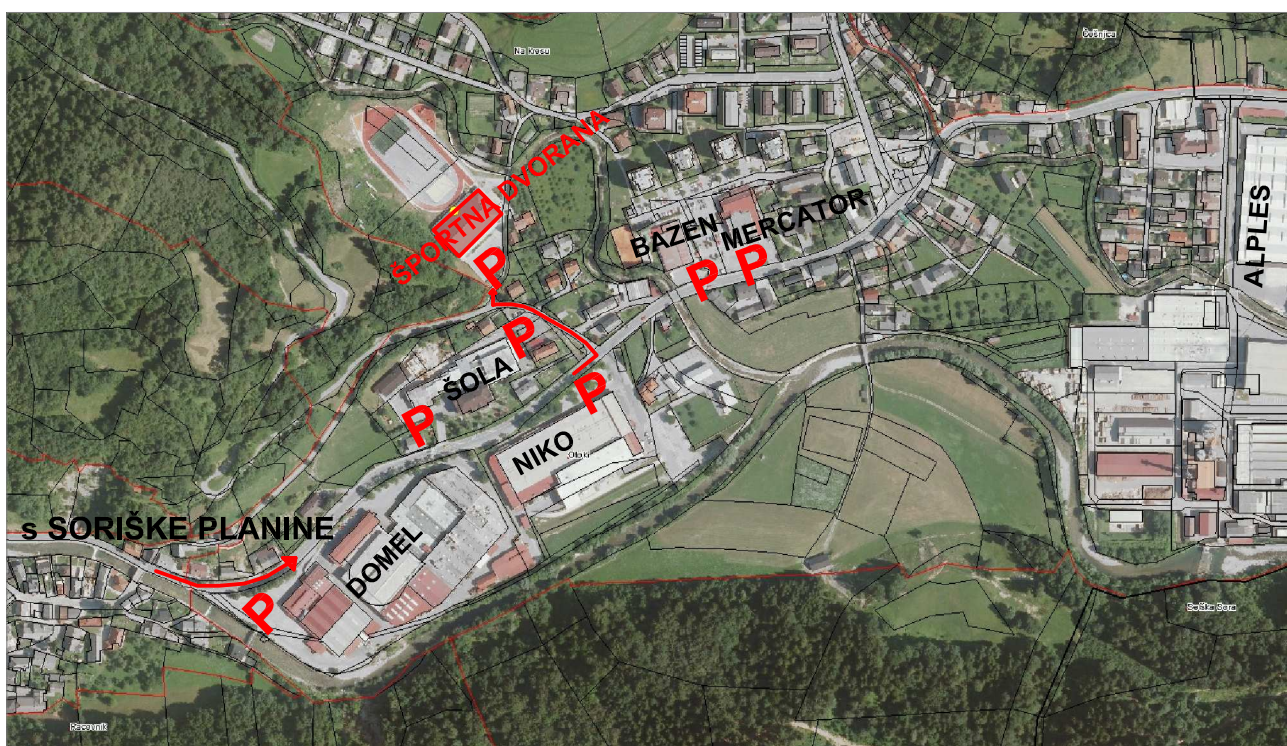

19. DRŽAVNO PRVENSTVO SKEI SLOVENIJE - SORIŠKA PLANINA

PROGA 4 - štart 10.00 h
- vse kategorije ženske in
moški kategorija D in E

PROGA 5 - štart 10.00 h
- moški kategorije A, B, C

TEKI - štart 11.00 h
- ženske - 1 krog
- moški - 2 kroga

INFORMACIJE - SKEI info

■ **GOSTINSKA PONUDBA**

RAZGLASITEV REZULTATOV, MALICA, DRUŽABNO POPOLDNE - ŠPORTNA DVORANA ŽELEZNIKI

od 14.00 ure

P parkirišča
avtobusi:
- DOMEL
- NIKO

**LEP DAN, HITRE SMUČKE,
VELIKO SREČE IN DOBRE
VOLJE VAM ŽELIMO.**